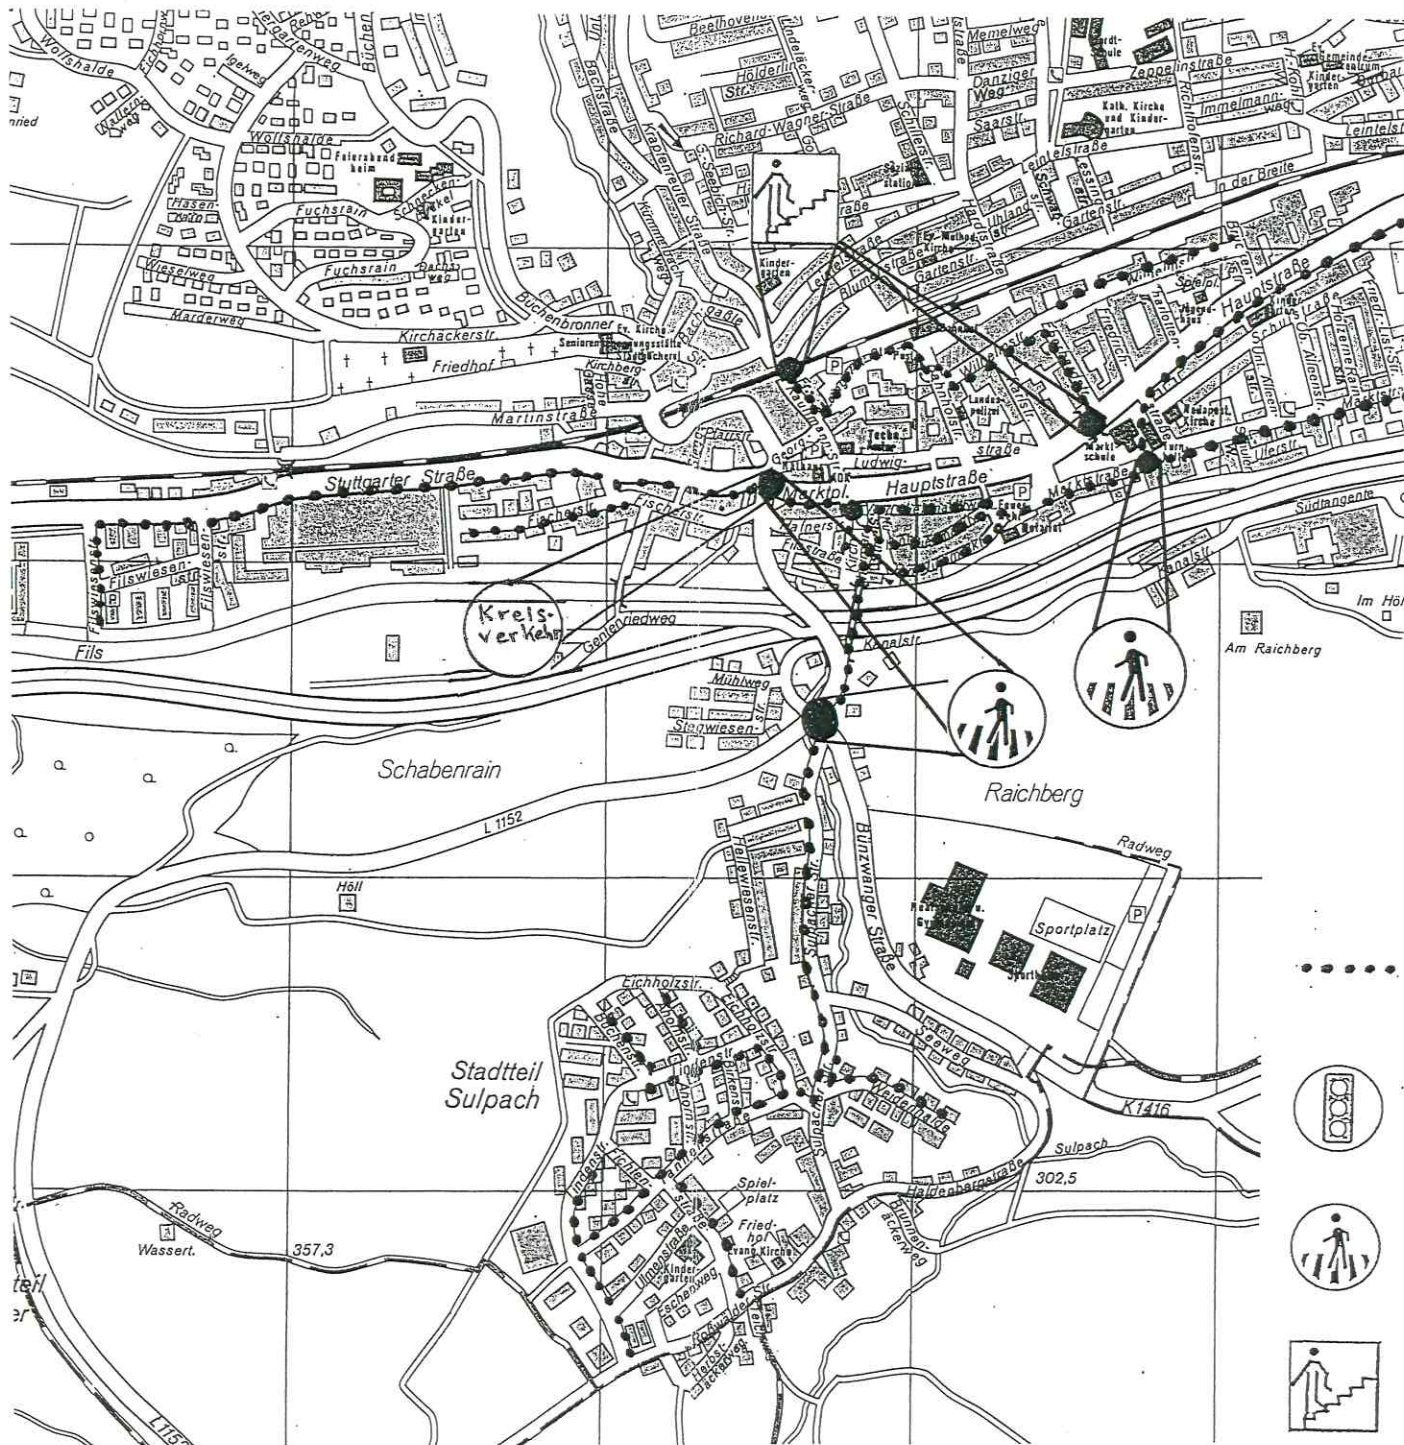

SCHULWEGPLAN MARKTSCHULE

Zeichenerklärung
 Spiegazione dei simboli
 Objašnjenje znakova
 Lejant

- 

empfohlener Schulweg
 itinerario consigliato per andare a scuola
 preporučeni školski put
 tavsiye edilen okul yolu
- 

Signalanlage
 semaforo per pedoni
 semafor za pješake
 yayalar için trafik lambaları
- 

Zebrastreifen
 strisce pedonali
 pomoć za prijelaz preko puta
 yaya geçidi
- 

Fußgänger-
 unterführung